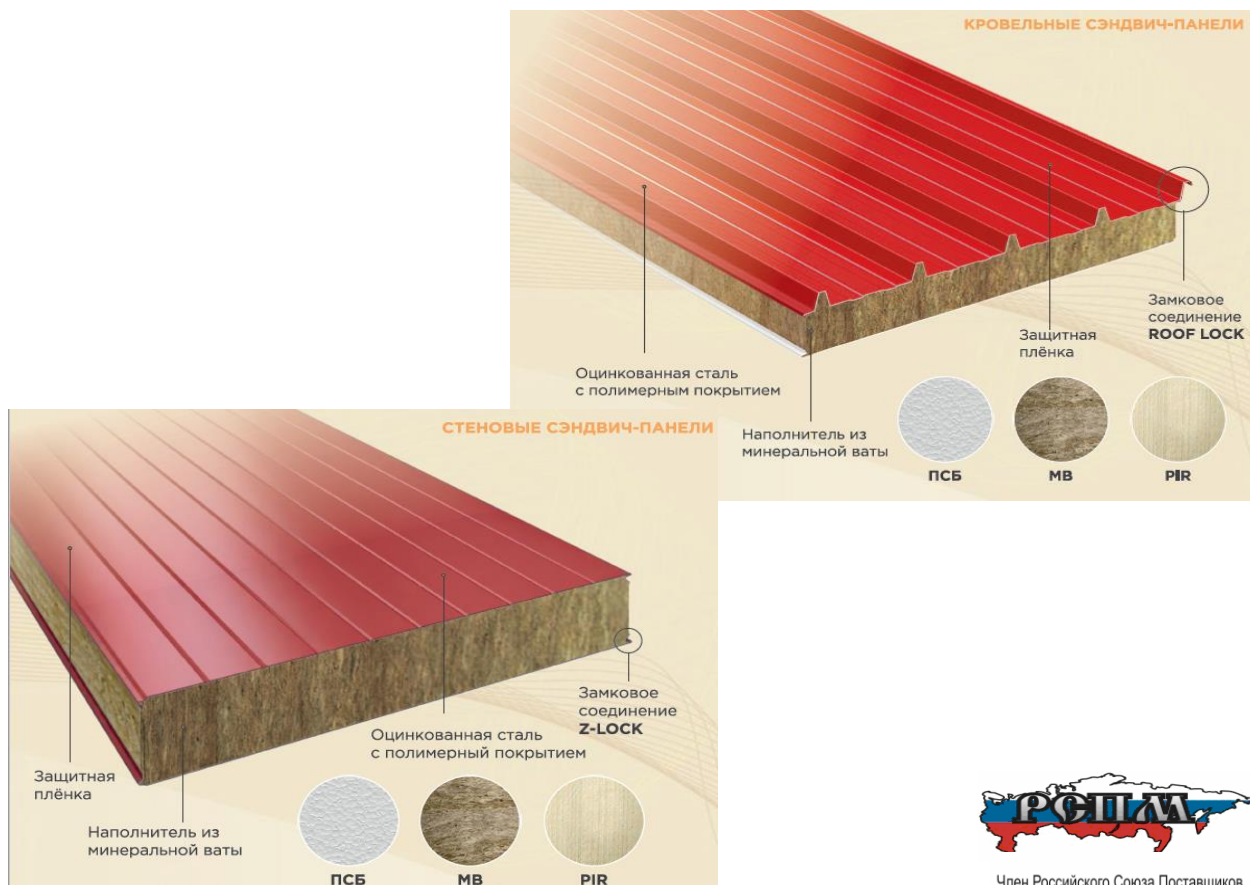

ПРАЙС-ЛИСТ НА СЭНДВИЧ-ПАНЕЛИ

г. Липецк

09.01.2025

СТЕНОВЫЕ 1190	50	60	80	100	120	150	180	200	250
Пенополистирол	2140	2190	2300	2405	2510	2670	2840	2940	3205
Минеральная вата	2550	2650	2830	3020	3210	3480	3760	3980	4420
Пенополиизоциурат	По запросу								

При заказе от 500 м2

СТЕНОВЫЕ 1000	50	60	80	100	120	150	180	200	250
Пенополистирол	2200	2250	2360	2465	2570	2730	2900	3000	3265
Минеральная вата	2610	2710	2890	3080	3270	3540	3820	4040	4480
Пенополиизоциурат	По запросу								

При заказе от 500 м2

КРОВЕЛЬНЫЕ	50	60	80	100	120	150	180	200	250
Пенополистирол	2350	2350	2460	2565	2675	2830	3020	3115	3365
Минеральная вата	2860	2860	3050	3230	3420	3700	3980	4170	4630
Пенополиизоциурат	По запросу								

При заказе от 500 м2

Член Российского Союза Поставщиков
Металлопродукции