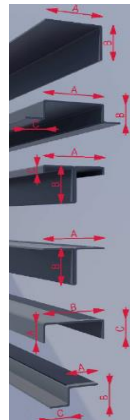

ПРАЙС-ЛИСТ НА ВЕНТИЛИРУЕМЫЙ ФАСАД

г. Липецк

09.01.2025

Наименование	Размер с замком	Ед. изм.	Толщина металла / Цена за ед. изм.				
			0,5	0,7	1,0	1,2	1,5
Металлокассеты							
Металлокассета под кляймер	590x590	м2	1130	1345	1610	1825	2250
Металлокассета открытого типа	375x375 585x585 1210x1210		1150	1365	1630	1845	2270
Металлокассета закрытого типа	350x350 560x560 1185x1185		1220	1435	1700	1915	2340
Комплекующие							
Доборные элементы	А x 2500мм	м2	1500	1700	2100	2400	2950
Саморез ПШС	4,2x16	шт	1,5/2,0				
Саморез кров.	4,8x29	шт	2,5/3,7				
Дюбель фасад.	10x100	шт	36,85				
Кронштейн крепежный	50x50x50-350	шт	толщина 1,2 и 1,5мм, по запросу				
Кронштейн крепежный	70x70x70-330	шт	толщина 1,2 и 1,5мм, по запросу				
Кронштейн крепежный усиленный	90x80x90-350	шт	толщина 2мм, по запросу				
Г-профиль, 3м	40x40 50x50 60x40 60x60	шт	толщина 1,0, 1,2 и 1,5мм, по запросу				
Т-профиль	Омега-профиль	П-профиль	Z-профиль	Т-профиль Эконом			
С-профиль	С-профиль межэтажный	ПУ-профиль	ПШ-профиль				

Член Российского Союза Поставщиков
Металлопродукции

ПРАЙС-ЛИСТ НА КОРЗИНЫ ДЛЯ КОНДИЦИОНЕРОВ

г. Липецк

09.01.2025

Корзины							
Наименование	Размеры ВхШхГ	Характеристики кондиционеров		Ед. изм.	Цена за ед. изм.		
		Маркировка	ВхШхГ		0,7	1,0	1,2
ВС-КДК900	60x90x55	7-9-12	55x75x31	шт	3840,0	5015,0	6085,0
ВС-КДК1000	70x100x55	12-13-14-18	65x80x32		4315,0	5680,0	6930,0
ВС-КДК1200	90x120x61	18-24	84x96x42		5510,0	7340,0	9145,0
ВС-КДК1300	105x130x65	24-30	100x100x44		6365,0	8550,0	10595,0

Экраны							
Наименование	Размеры ВхШхГ	Характеристики кондиционеров		Ед. изм.	Цена за ед. изм.		
		Маркировка	ВхШхГ		0,7	1,0	1,2
ВС-ЭДК900	60x90x55	7-9-12	55x75x31	шт	2740,0	3475,0	4110,0
ВС-ЭДК1000	70x100x55	12-13-14-18	65x80x32		3075,0	3930,0	4680,0
ВС-ЭДК1200	90x120x61	18-24	84x96x42		3825,0	4950,0	5965,0
ВС-ЭДК1300	105x130x65	24-30	100x100x44		4330,0	5645,0	6850,0