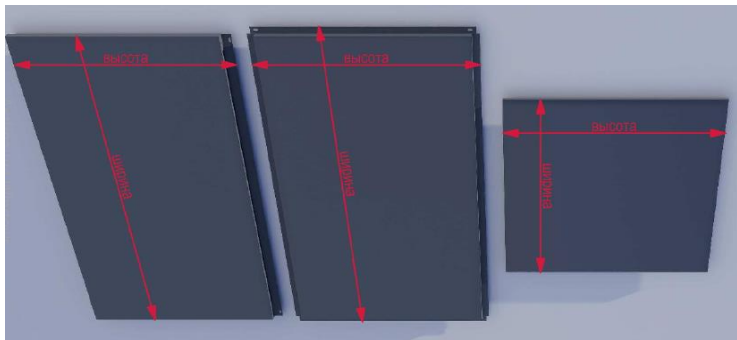

ПРАЙС-ЛИСТ НА ВЕНТИЛИРУЕМЫЙ ФАСАД

г. Липецк

09.01.2025

Наименование	Размер с замком	Ед. изм.	Толщина металла / Цена за ед. изм.				
			0,5	0,7	1,0	1,2	1,5
Металлокассеты							
Металлокассета под кляймер	590x590	м2	1130	1345	1610	1825	2250
Металлокассета открытого типа	375x375 585x585 1210x1210		1150	1365	1630	1845	2270
Металлокассета закрытого типа	350x350 560x560 1185x1185		1220	1435	1700	1915	2340
Комплекующие							
Доборные элементы	А x 2500мм	м2	1500	1700	2100	2400	2950
Саморез ПШС	4,2x16	шт	1,5/2,0				
Саморез кров.	4,8x29	шт	2,5/3,7				
Дюбель фасад.	10x100	шт	36,85				
Кронштейн крепежный	50x50x50-350	шт	толщина 1,2 и 1,5мм, по запросу				
Кронштейн крепежный	70x70x70-330	шт	толщина 1,2 и 1,5мм, по запросу				
Кронштейн крепежный усиленный	90x80x90-350	шт	толщина 2мм, по запросу				
Г-профиль, 3м	40x40 50x50 60x40 60x60	шт	толщина 1,0, 1,2 и 1,5мм, по запросу				
Т-профиль	Омега-профиль	П-профиль	Z-профиль	Т-профиль Эконом			
С-профиль	С-профиль межэтажный	ПУ-профиль	ПШ-профиль				

Член Российского Союза Поставщиков
Металлопродукции

ПРАЙС-ЛИСТ НА КОРЗИНЫ ДЛЯ КОНДИЦИОНЕРОВ

г. Липецк

09.01.2025

Корзины							
Наименование	Размеры ВхШхГ	Характеристики кондиционеров		Ед. изм.	Цена за ед. изм.		
		Маркировка	ВхШхГ		0,7	1,0	1,2
ВС-КДК900	60x90x55	7-9-12	55x75x31	шт	3840,0	5015,0	6085,0
ВС-КДК1000	70x100x55	12-13-14-18	65x80x32		4315,0	5680,0	6930,0
ВС-КДК1200	90x120x61	18-24	84x96x42		5510,0	7340,0	9145,0
ВС-КДК1300	105x130x65	24-30	100x100x44		6365,0	8550,0	10595,0

Экраны							
Наименование	Размеры ВхШхГ	Характеристики кондиционеров		Ед. изм.	Цена за ед. изм.		
		Маркировка	ВхШхГ		0,7	1,0	1,2
ВС-ЭДК900	60x90x55	7-9-12	55x75x31	шт	2740,0	3475,0	4110,0
ВС-ЭДК1000	70x100x55	12-13-14-18	65x80x32		3075,0	3930,0	4680,0
ВС-ЭДК1200	90x120x61	18-24	84x96x42		3825,0	4950,0	5965,0
ВС-ЭДК1300	105x130x65	24-30	100x100x44		4330,0	5645,0	6850,0