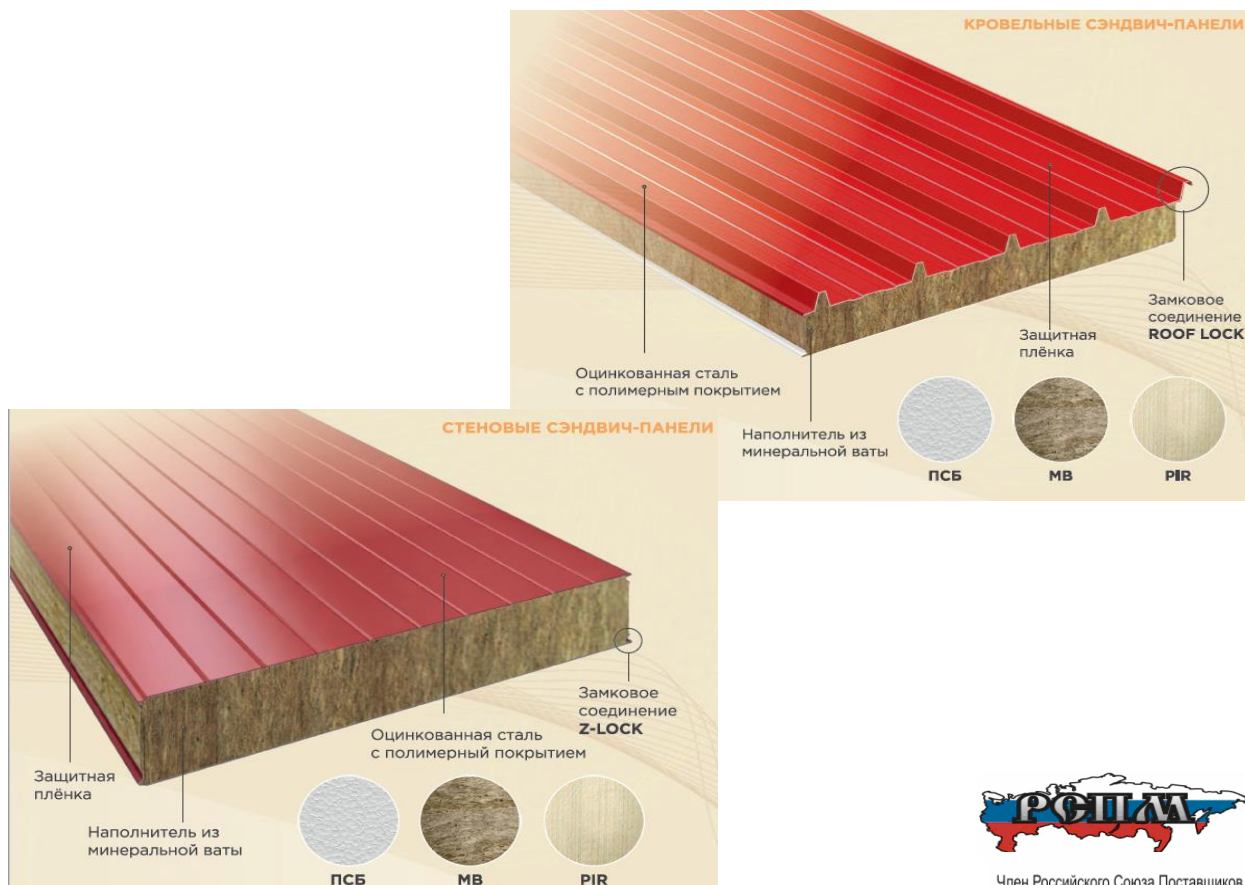

ПРАЙС-ЛИСТ НА СЭНДВИЧ-ПАНЕЛИ

г. Липецк

12.01.2026

СТЕНОВЫЕ 1190	50	60	80	100	120	150	180	200	250	300
Пенополистирол	1920	1965	2050	2140	2240	2370	2520	2602	3192	-
Минеральная вата	2009	2083	2199	2343	2487	2699	2926	3062	3424	3794
Пенополиизоциурат	По запросу									

При заказе от 500 м2

СТЕНОВЫЕ 1000	50	60	80	100	120	150	180	200	250	300
Пенополистирол	1980	2025	2110	2200	2300	2430	2580	2662	3252	-
Минеральная вата	2069	2143	2259	2403	2547	2759	2986	3122	3484	3854
Пенополиизоциурат	По запросу									

При заказе от 500 м2

КРОВЕЛЬНЫЕ	50	60	80	100	120	150	180	200	250	300
Пенополистирол	2190	2190	2270	2360	2460	2590	2760	2860	3365	-
Минеральная вата	2274	2349	2468	2611	2756	2974	3201	3337	3712	4056
Пенополиизоциурат	По запросу									

При заказе от 500 м2

Член Российского Союза Поставщиков
Металлопродукции