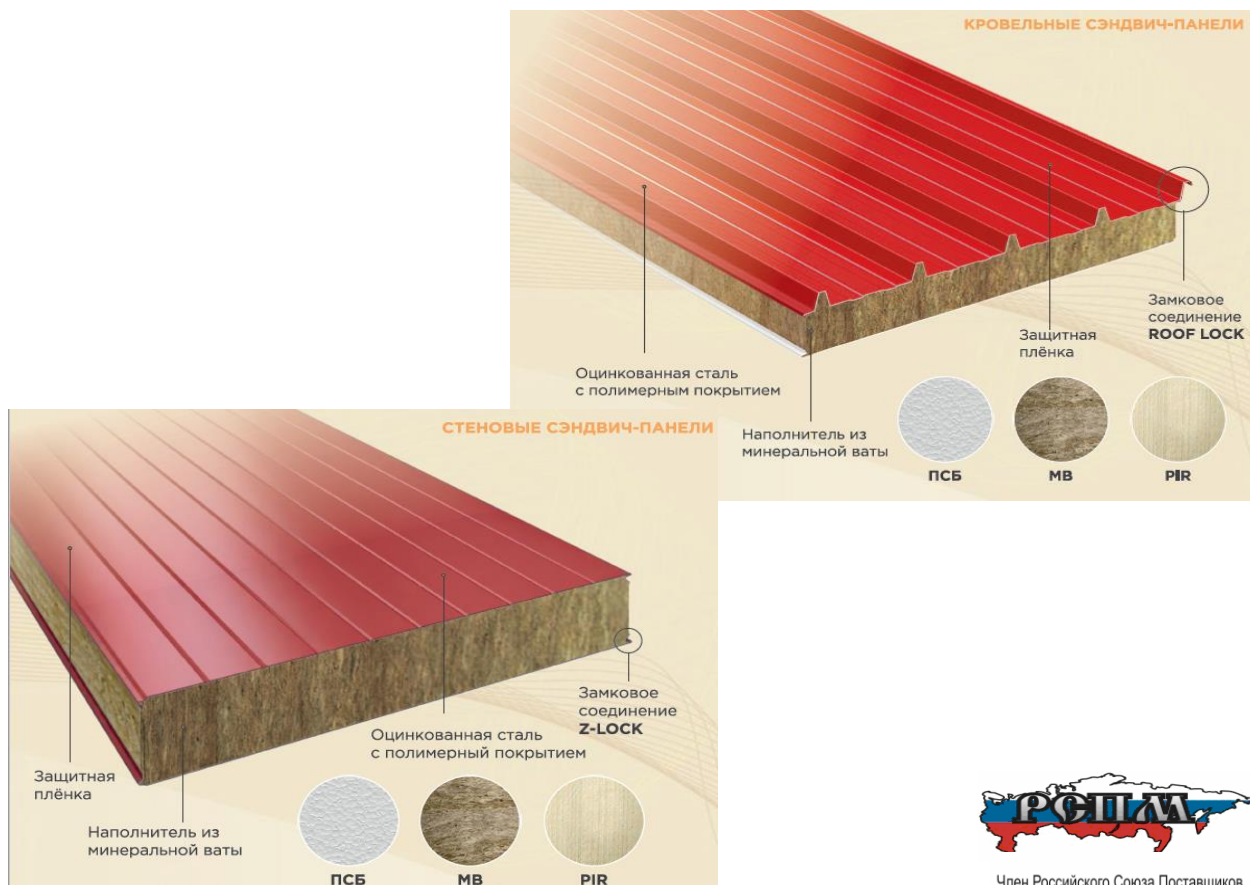

ПРАЙС-ЛИСТ НА СЭНДВИЧ-ПАНЕЛИ

г. Липецк

03.04.2026

СТЕНОВЫЕ 1190	50	60	80	100	120	150	180	200	250	300
Пенополистирол	1920	1965	2050	2140	2240	2370	2520	2602	3192	-
Минеральная вата	1990	2035	2120	2210	2310	2440	2590	2672	3262	3500
Пенополиизоциурат	По запросу									

При заказе от 500 м2

СТЕНОВЫЕ 1000	50	60	80	100	120	150	180	200	250	300
Пенополистирол	1980	2025	2110	2200	2300	2430	2580	2662	3252	-
Минеральная вата	2050	2095	2180	2270	2370	2500	2650	2732	3322	3560
Пенополиизоциурат	По запросу									

При заказе от 500 м2

КРОВЕЛЬНЫЕ	50	60	80	100	120	150	180	200	250	300
Пенополистирол	2000	2045	2130	2220	2320	2450	2600	2682	3272	-
Минеральная вата	2100	2170	2280	2415	2550	2760	2970	3100	3450	3780
Пенополиизоциурат	По запросу									

При заказе от 500 м2

Член Российского Союза Поставщиков
Металлопродукции